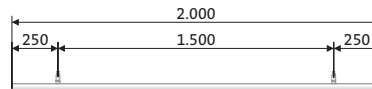

Bordlänge und Farbe

Slimlight length and colour
longueur et couleur du boîtier

Markise, Wand, Decke
awning, wall, ceiling
stores, mur, plafond

titan / weiß
titanium / white
titane / blanc

n × 20 W

230 V / IP 44

2000 mm 3 × 20 W
weiß white blanc 9105041

2500 mm 4 × 20 W
titan titanium titane 9105042

2500 mm 4 × 20 W
weiß white blanc 9105043

3000 mm 5 × 20 W
titan titanium titane 9105044

3000 mm 5 × 20 W
weiß white blanc 9105045

3500 mm 5 × 20 W
titan titanium titane 9105046

3500 mm 5 × 20 W
weiß white blanc 9105047

4000 mm 6 × 20 W
titan titanium titane 9105048

4000 mm 6 × 20 W
weiß white blanc 9105049

3 Spots

4 Spots

5 Spots

5 Spots

6 Spots

SOLAMAGIC LICHTBORD

Maße in mm
dimensions in mm | dimensions en mm