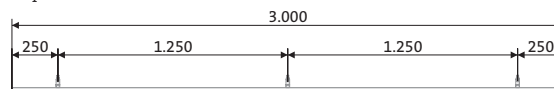

Bordlänge und Farbe

Slimlight length and colour
longueur et couleur du boîtier

Markise, Wand, Decke
awning, wall, ceiling
stores, mur, plafond

titan / weiß
titanium / white
titane / blanc

n × 20 W

230 V / IP 44

3500 mm 5 × 20 W
titan titanium titane 9105046

3500 mm 5 × 20 W
weiß white blanc 9105047

4000 mm 6 × 20 W
titan titanium titane 9105048

4000 mm 6 × 20 W
weiß white blanc 9105049

3 Spots

4 Spots

5 Spots

5 Spots

6 Spots

SOLAMAGIC LICHTBORD

Maße in mm
dimensions in mm | dimensions en mm