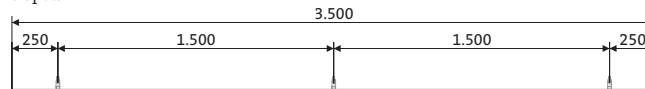

Bordlänge und Farbe

Slimlight length and colour
longueur et couleur du boîtier

Markise, Wand, Decke
awning, wall, ceiling
stores, mur, plafond

titan / weiß
titanium / white
titane / blanc

n × 20 W

230 V / IP 44

2000 mm 3 × 20 W
weiß white blanc 9105041

2500 mm 4 × 20 W
titan titanium titane 9105042

2500 mm 4 × 20 W
weiß white blanc 9105043

3000 mm 5 × 20 W
titan titanium titane 9105044

3000 mm 5 × 20 W
weiß white blanc 9105045

3500 mm 5 × 20 W
titan titanium titane 9105046

3500 mm 5 × 20 W
weiß white blanc 9105047

4000 mm 6 × 20 W
titan titanium titane 9105048

4000 mm 6 × 20 W
weiß white blanc 9105049

3 Spots

4 Spots

5 Spots

5 Spots

6 Spots

SOLAMAGIC LICHTBORD

Maße in mm
dimensions in mm | dimensions en mm